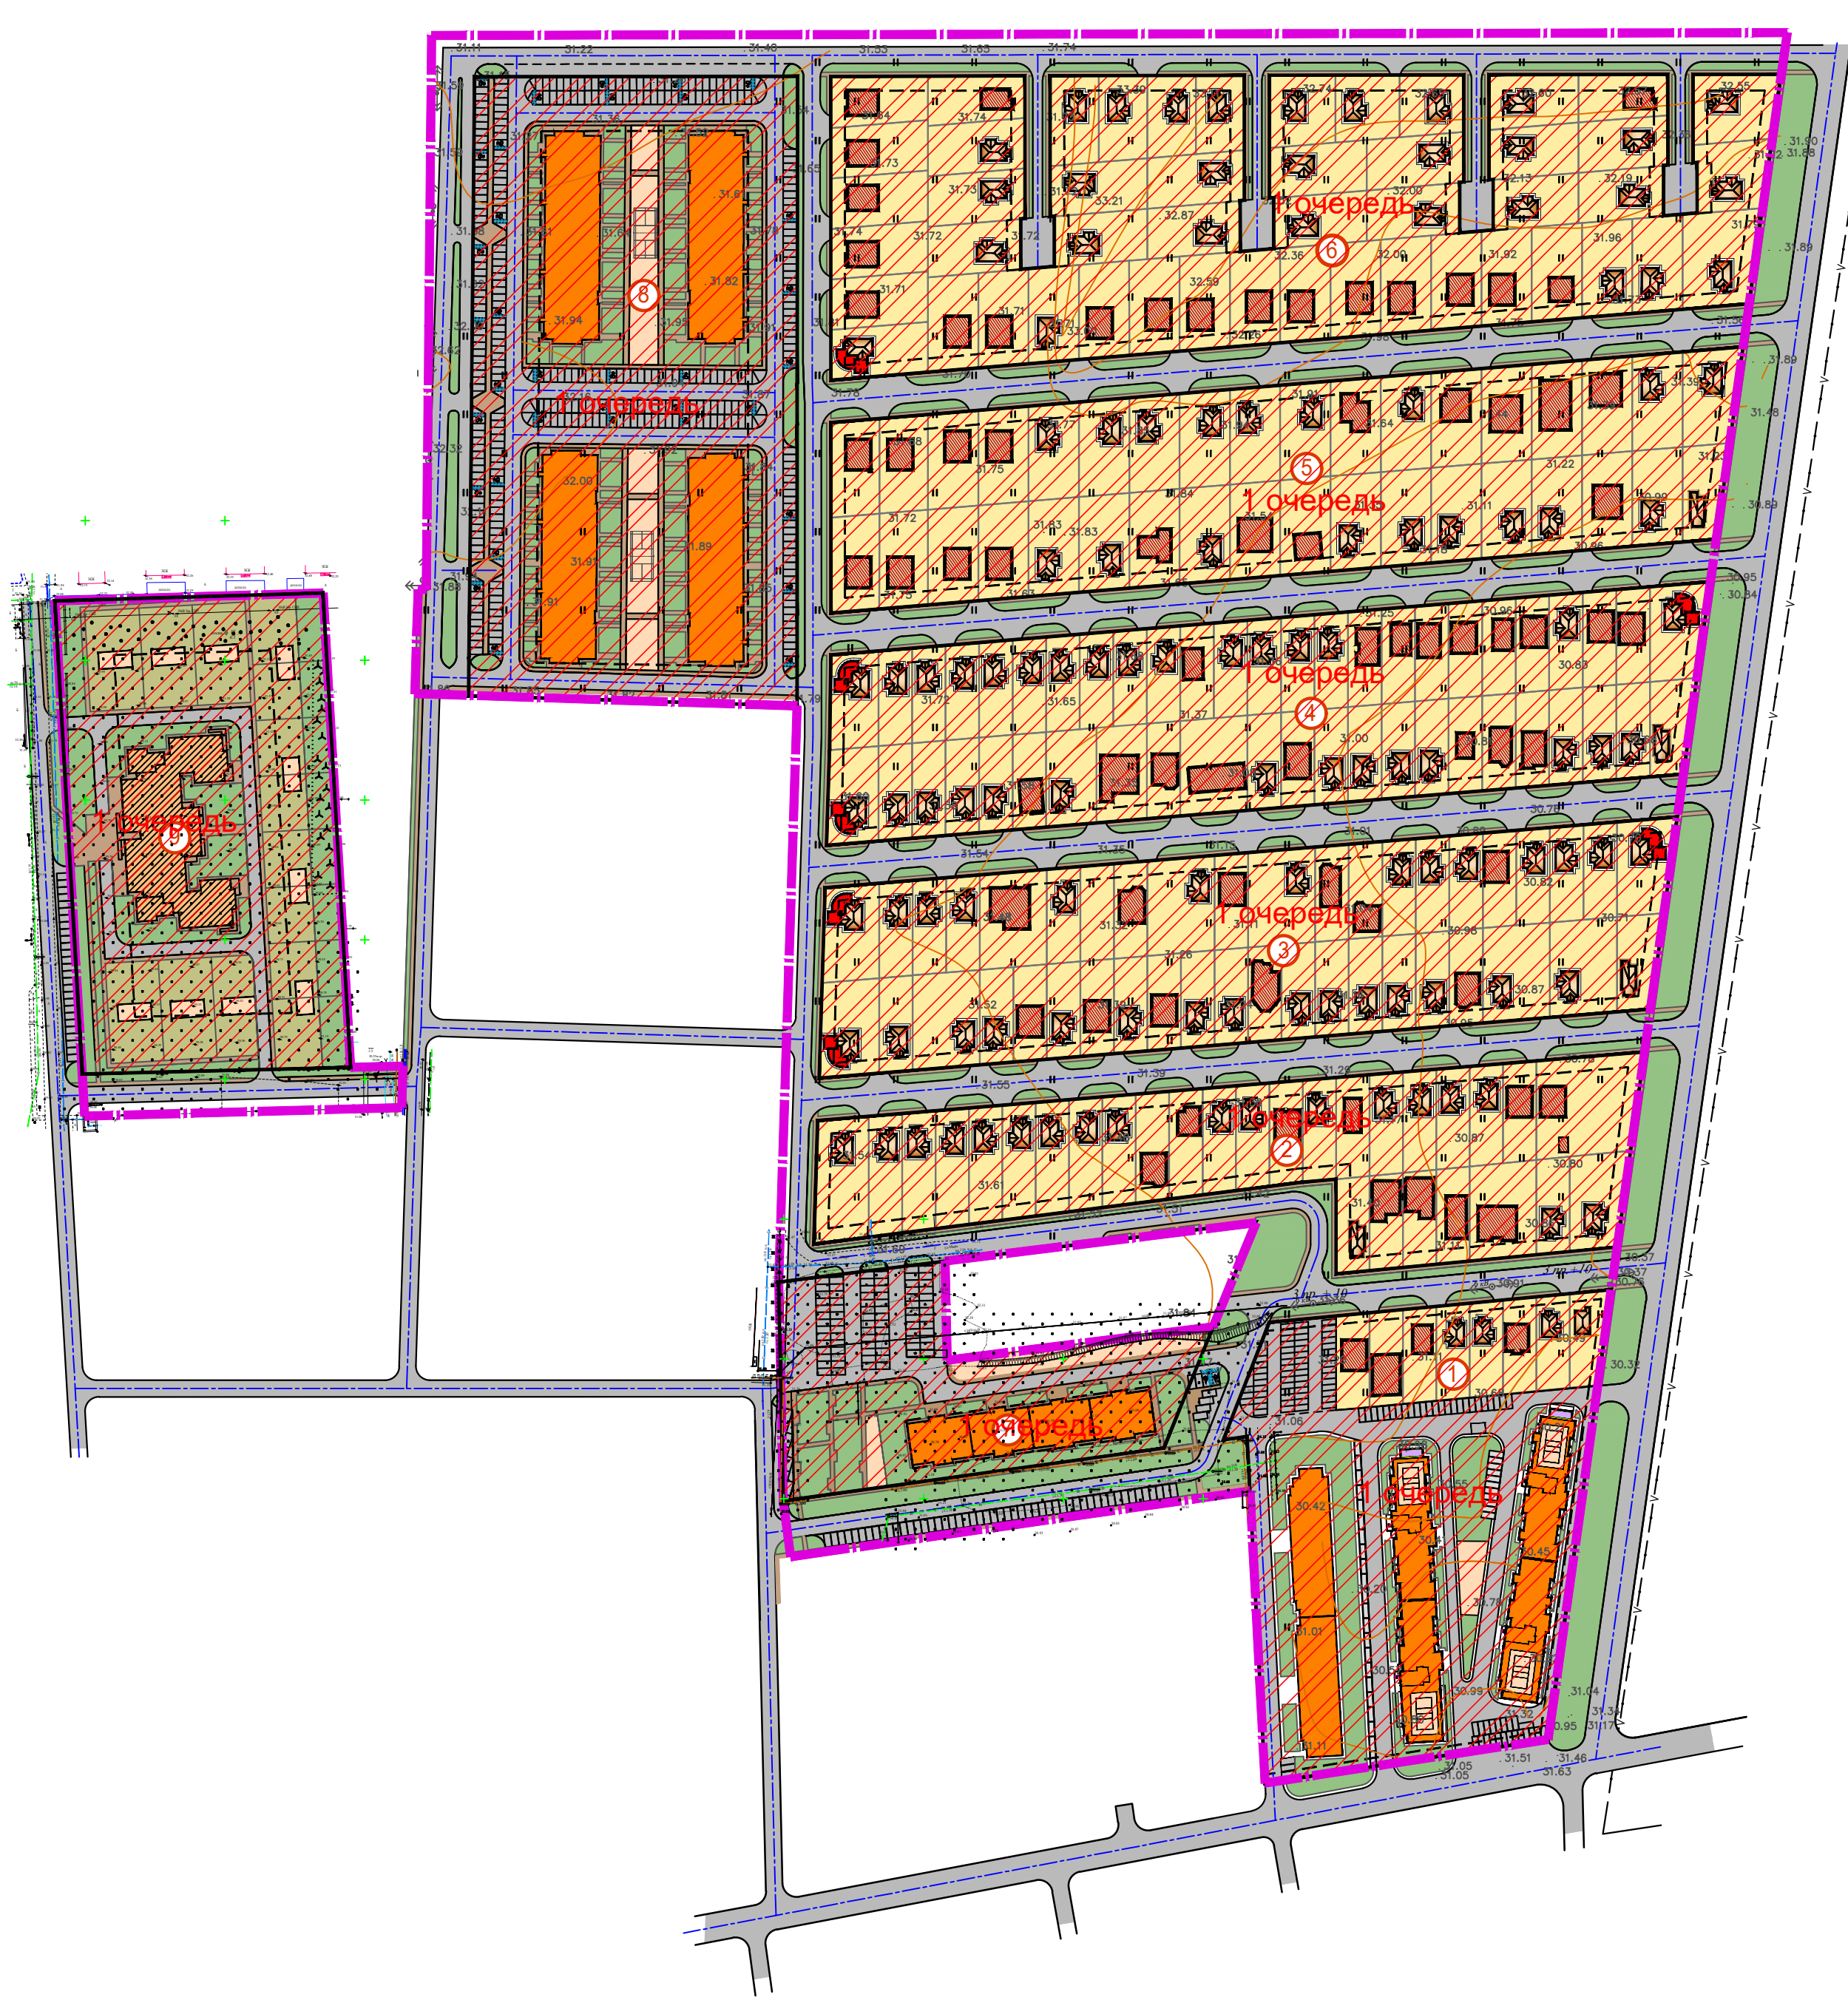

поселок Южный Динского района Краснодарского края

Изменения в документацию по проекту планировки территории (проект планировки и проект межевания)

в границах земельных участков с кадастровыми номерами: 23:07:0302000:1170 - 23:07:0302000:1188,

23:07:0302000:1190 - 23:07:0302000:1304, 23:07:0302000:902, 23:07:0302000:2259 - 23:07:0302000:2323,

расположенных по адресу: Краснодарский край, Динской район, поселок Южный

Схема очередности планируемого развития территории М 1:2000

ОСНОВНЫЕ ТЕХНИКО-ЭКОНОМИЧЕСКИЕ ПОКАЗАТЕЛИ

№ п/п	Наименование	Проектная	Расчетная
	Площадь участка:	22,85 Га	
1	Площадь застройки индивидуальными жилыми домами	15,88 Га	
2	Площадь застройки ДОУ	1,63 Га	
3	Площадь застройки среднеэтажными жилыми домами	4,78 Га	
4	Зона земель общего пользования, из них:	5,34 Га	
5	Площадь дорог в границах участка планировки	2,92 Га	
6	Тротуары в границах участка планировки	0,63 Га	
7	Площадь озеленения	1,79 Га	

						2024-007.ППТ1-ПЗ		
						Изменения в документацию по проекту планировки территории (проект планировки и проект межевания) в границах земельных участков с кадастровыми номерами: 23:07:0302000:1170 - 23:07:0302000:1188, 23:07:0302000:1190 - 23:07:0302000:1304, 23:07:0302000:902, 23:07:0302000:2259 - 23:07:0302000:2323, расположенных по адресу: Краснодарский край, Динской район, поселок Южный		
Изм.	Кол. уч.	Лист	№ док.	Подпись	Дата			
					2024			
ГАП Малюк Е.В. <i>[Signature]</i>						Проект планировки территории		
						Стадия	Лист	Листов
						ППТ	9	15
						Схема очередности планируемого развития территории М 1:2000		
						 архитектурное бюро Владимира Малюка ст.Динская, ул.Ленина 22, т. (861 42) 6 13 65		