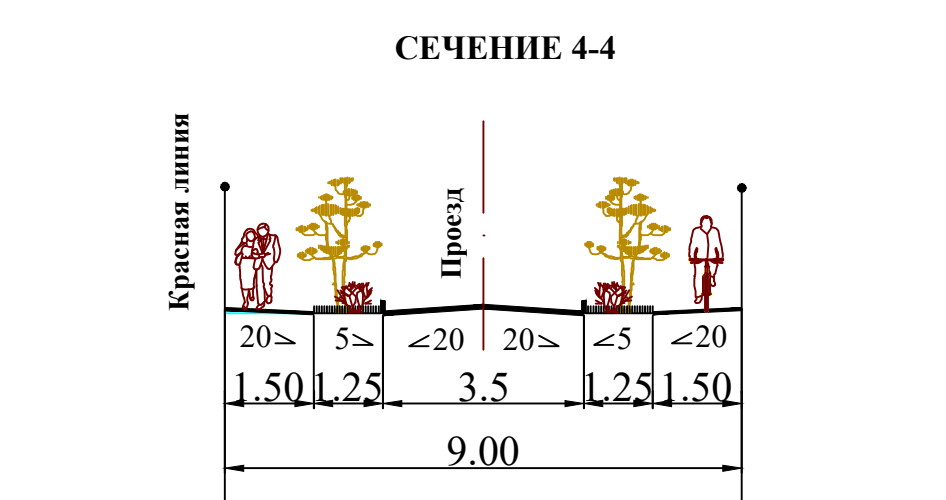

поселок Южный Динского района Краснодарского края

Изменения в документацию по проекту планировки территории (проект планировки и проект межевания) в границах земельных участков с кадастровыми номерами: 23:07:0302000:1170 - 23:07:0302000:1188, 23:07:0302000:1190 - 23:07:0302000:1304, 23:07:0302000:902, 23:07:0302000:2259 - 23:07:0302000:2323, расположенных по адресу: Краснодарский край, Динский район, поселок Южный

Схема организации движения транспорта и пешеходов, улично-дорожной сети. Поперечные профили.
М 1:2000

1. **Условные обозначения**
2. Граница проекта планировки
   - Проектируемые красные линии
   - Линия регулирования застройки
   - Граница земельного участка
   - Границы зон объектов капитального строительства индивидуальной жилой застройки
   - Строящиеся объекты капитального строительства индивидуальной жилой застройки
   - Планируемые объекты капитального строительства индивидуальной жилой застройки
   - Планируемые объекты капитального строительства индивидуальной жилой застройки с объектами общественно-делового назначения
   - Объекты капитального строительства среднеэтажной жилой застройки со встроенно-пристроенными помещениями общественно-делового назначения
   - Планируемый объект капитального строительства дошкольного образования
   - Объекты инженерной инфраструктуры ТП, ИТП, ВНС
   - Территория спортивных площадок
   - Территория зеленых насаждений общего пользования
   - Улицы в жилой застройке
   - Парковки временного хранения легковых автомобилей
   - Номер проектируемого квартала
   - Главная улица в жилой застройке
   - Второстепенные улицы в жилой застройке, проезды
   - Основные маршруты пешеходного движения
   - Велосипедные дорожки
   - Пешеходный переход
   - Номер профиля дороги
   - Дорожные знаки
   - Направление движения транспорта

						2024-007.ППТ1-ПЗ		
						Изменения в документацию по проекту планировки территории (проект планировки и проект межевания) в границах земельных участков с кадастровыми номерами: 23:07:0302000:1170 - 23:07:0302000:1188, 23:07:0302000:1190 - 23:07:0302000:1304, 23:07:0302000:902, 23:07:0302000:2259 - 23:07:0302000:2323, расположенных по адресу: Краснодарский край, Динский район, поселок Южный		
Изм.	Кол. уч.	Лист	№ док.	Подпись	Дата			
					2024			
ГАП	Малюк Е.В.					Проект планировки территории		
						Стадия	Лист	Листов
						ППТ	7	15
						Схема организации движения транспорта и пешеходов, улично-дорожной сети. Поперечные профили. М 1:2000		
						  архитектурное бюро Владимира Малюка ст.Динская, ул.Ленина 22, т.861 6216 13 65