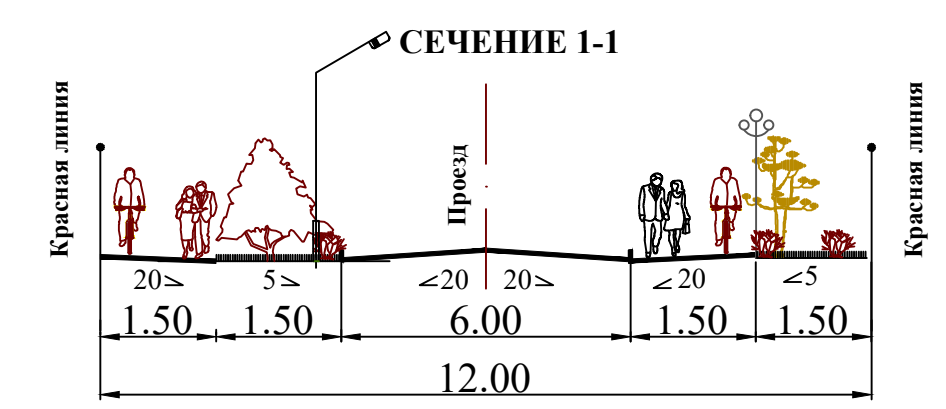

поселок Южный Динского района Краснодарского края

Изменения в документацию по проекту планировки территории (проект планировки и проект межевания) в границах земельных участков с кадастровыми номерами: 23:07:0302000:1170 - 23:07:0302000:1188, 23:07:0302000:1190 - 23:07:0302000:1304, 23:07:0302000:902, 23:07:0302000:2259 - 23:07:0302000:2323, расположенных по адресу: Краснодарский край, Динский район, поселок Южный

Схема организации движения транспорта и пешеходов, улично-дорожной сети. Поперечные профили.
М 1:2000

1. **Условные обозначения**
2. Граница проекта планировки
   - Проектируемые красные линии
   - Линия регулирования застройки
   - Граница земельного участка
   - Границы зон объектов капитального строительства индивидуальной жилой застройки
   - Строящиеся объекты капитального строительства индивидуальной жилой застройки
   - Планируемые объекты капитального строительства индивидуальной жилой застройки
   - Планируемые объекты капитального строительства индивидуальной жилой застройки с объектами общественно-делового назначения
   - Объекты капитального строительства среднеэтажной жилой застройки со встроенно-пристроенными помещениями общественно-делового назначения
   - Планируемый объект капитального строительства дошкольного образования
   - Объекты инженерной инфраструктуры ТП, ИТП, ВНС
   - Территория спортивных площадок
   - Территория зеленых насаждений общего пользования
   - Улицы в жилой застройке
   - Парковки временного хранения легковых автомобилей
   - Номер проектируемого квартала
   - Главная улица в жилой застройке
   - Второстепенные улицы в жилой застройке, проезды
   - Основные маршруты пешеходного движения
   - Велосипедные дорожки
   - Пешеходный переход
   - Номер профиля дороги
   - Дорожные знаки
   - Направление движения транспорта

						2024-007.ППТ1-ПЗ		
						Изменения в документацию по проекту планировки территории (проект планировки и проект межевания) в границах земельных участков с кадастровыми номерами: 23:07:0302000:1170 - 23:07:0302000:1188, 23:07:0302000:1190 - 23:07:0302000:1304, 23:07:0302000:902, 23:07:0302000:2259 - 23:07:0302000:2323, расположенных по адресу: Краснодарский край, Динский район, поселок Южный		
Изм.	Кол. уч.	Лист	№ док.	Подпись	Дата			
					2024			
ГАП	Малюк Е.В.					Проект планировки территории		
						Стадия	Лист	Листов
						ППТ	7	15
						Схема организации движения транспорта и пешеходов, улично-дорожной сети. Поперечные профили. М 1:2000		
						  архитектурное бюро Владимира Малюка ст.Динская, ул.Ленина 22, т.861 6216 13 65