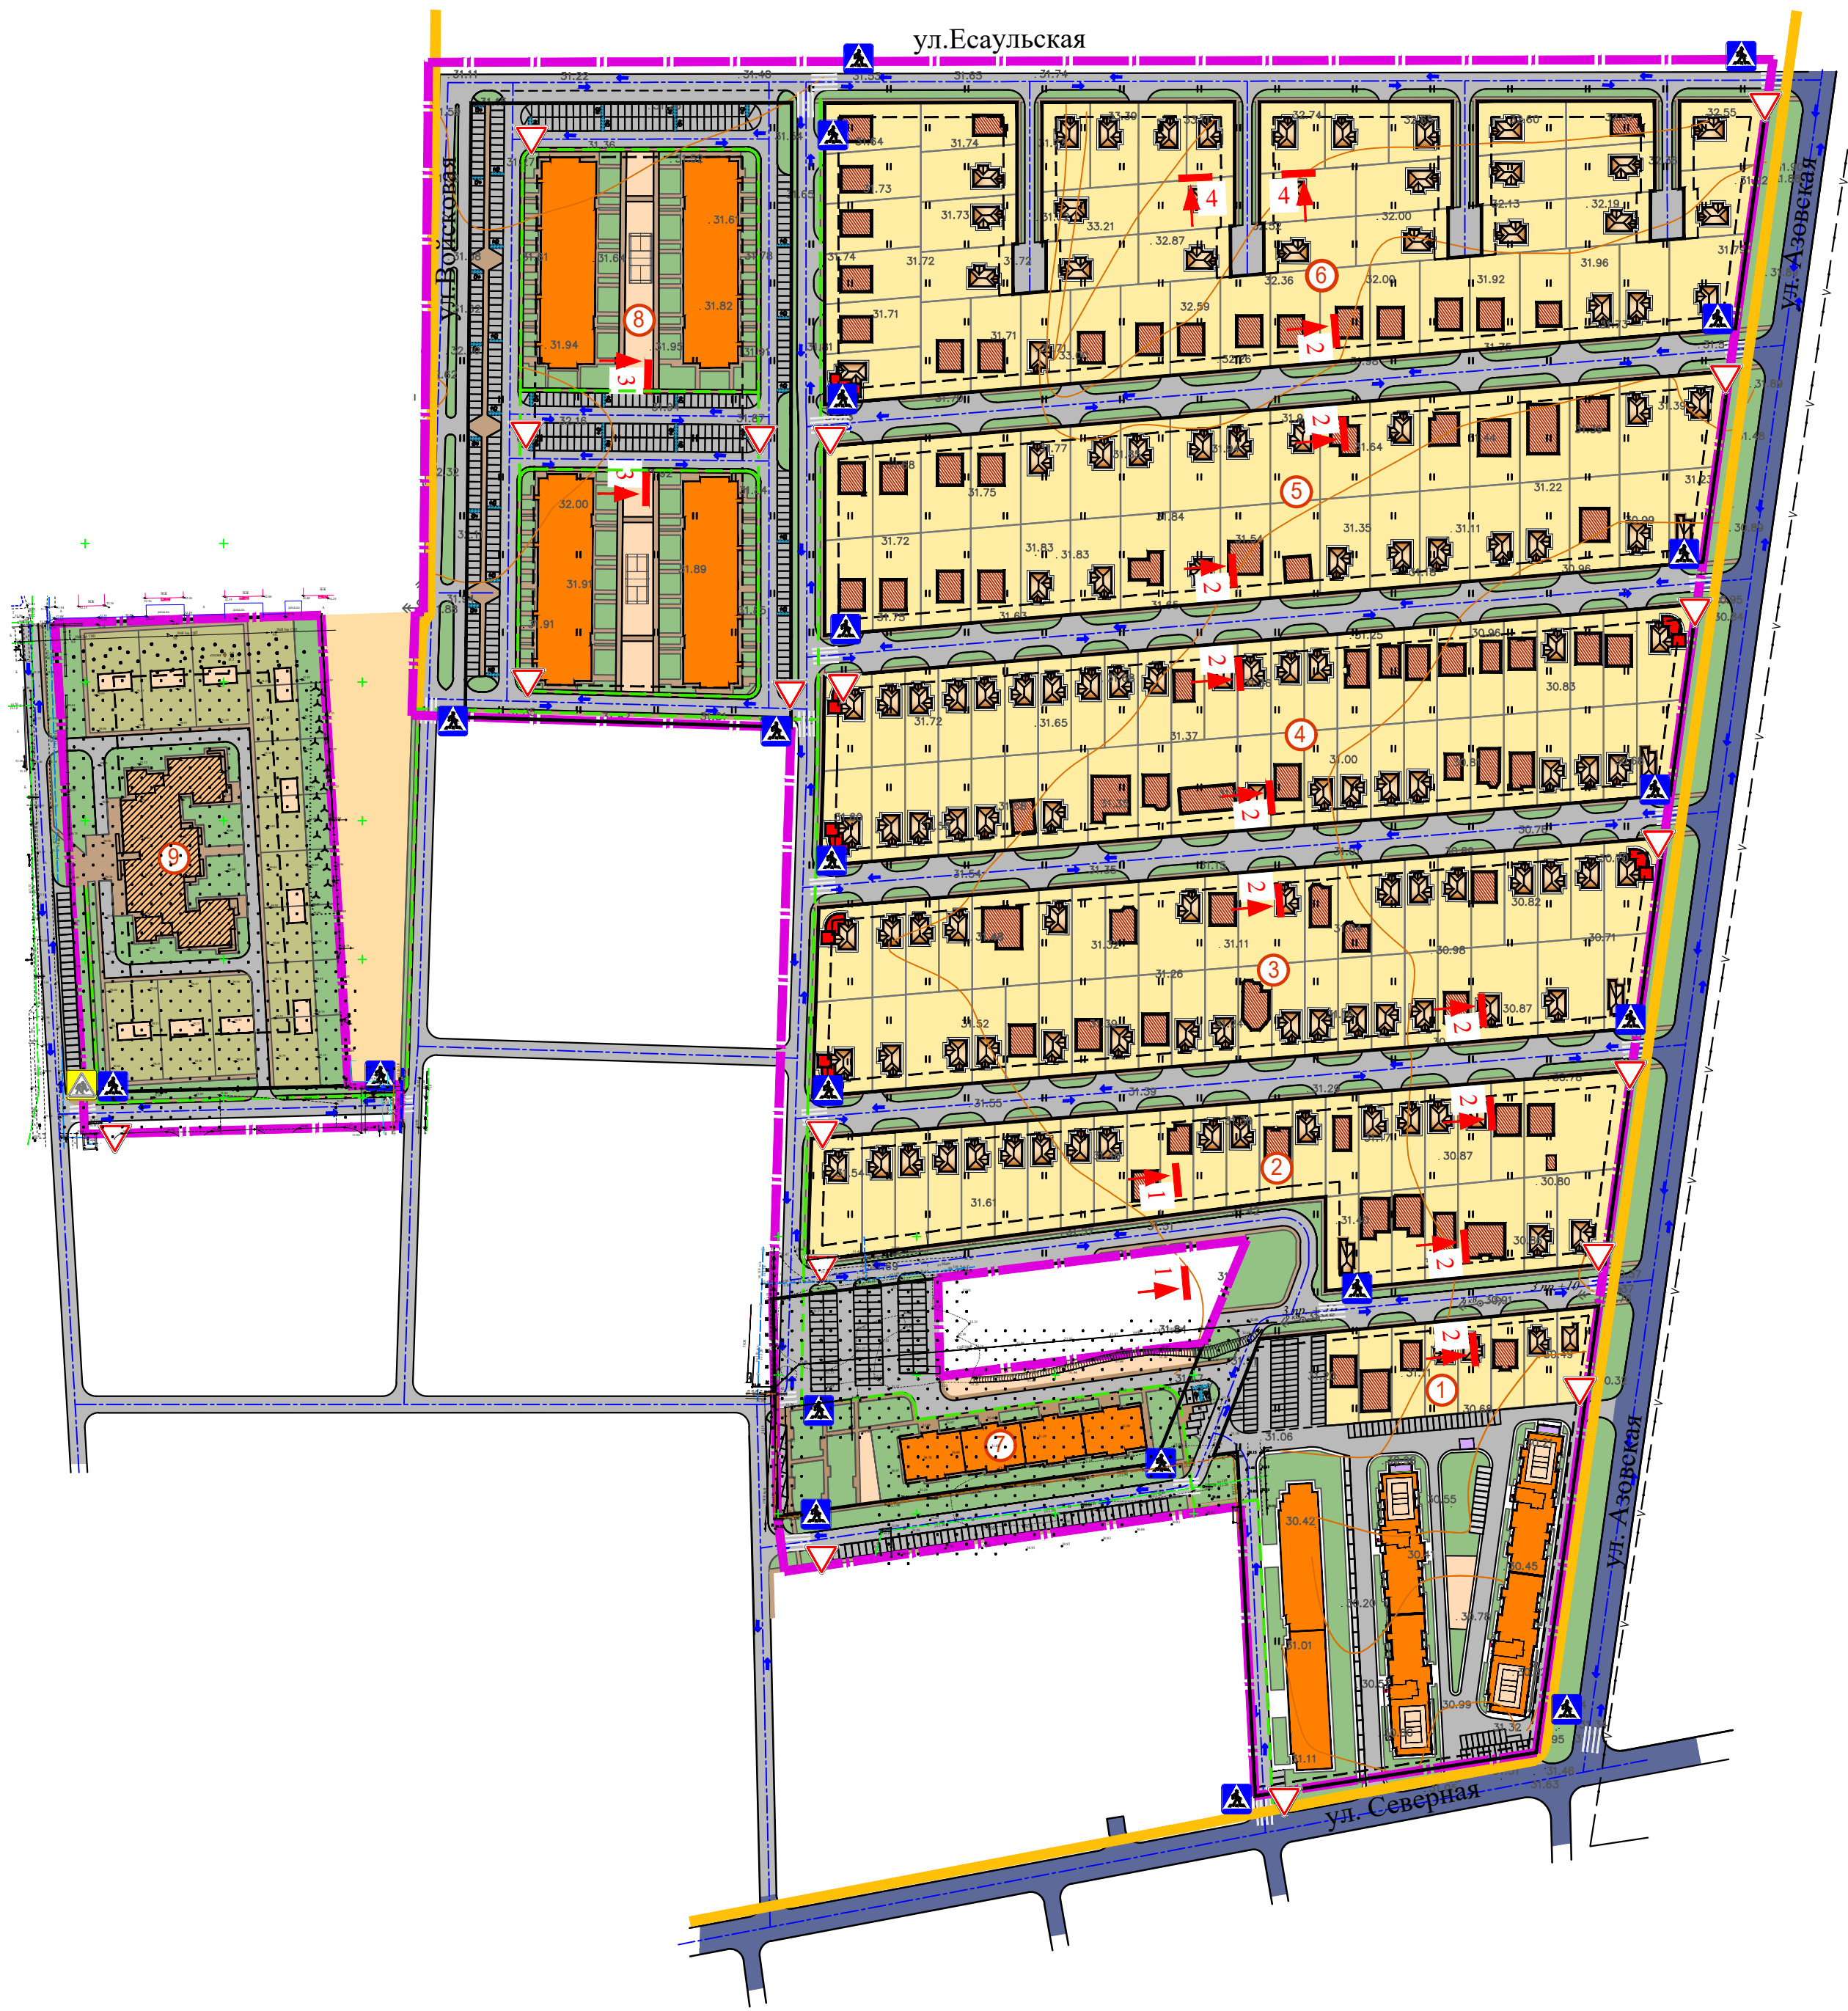

поселок Южный Динского района Краснодарского края

Изменения в документацию по проекту планировки территории (проект планировки и проект межевания) в границах земельных участков с кадастровыми номерами: 23:07:0302000:1170 - 23:07:0302000:1188, 23:07:0302000:1190 - 23:07:0302000:1304, 23:07:0302000:902, 23:07:0302000:2259 - 23:07:0302000:2323, расположенных по адресу: Краснодарский край, Динский район, поселок Южный

Схема организации движения транспорта и пешеходов, улично-дорожной сети. Поперечные профили.
М 1:2000

- Условные обозначения**
- Граница проекта планировки
 - Проектируемые красные линии
 - Линия регулирования застройки
 - Граница земельного участка
 - Границы зон объектов капитального строительства индивидуальной жилой застройки
 - Строящиеся объекты капитального строительства индивидуальной жилой застройки
 - Планируемые объекты капитального строительства индивидуальной жилой застройки
 - Планируемые объекты капитального строительства индивидуальной жилой застройки с объектами общественно-делового назначения
 - Объекты капитального строительства среднеэтажной жилой застройки со встроенно-пристроенными помещениями общественно-делового назначения
 - Планируемый объект капитального строительства дошкольного образования
 - Объекты инженерной инфраструктуры ТП, ИТП, ВНС
 - Территория спортивных площадок
 - Территория зеленых насаждений общего пользования
 - Улицы в жилой застройке
 - Парковки временного хранения легковых автомобилей
 - Номер проектируемого квартала
 - Главная улица в жилой застройке
 - Второстепенные улицы в жилой застройке, проезды
 - Основные маршруты пешеходного движения
 - Велосипедные дорожки
 - Пешеходный переход
 - Номер профиля дороги
 - Дорожные знаки
 - Направление движения транспорта