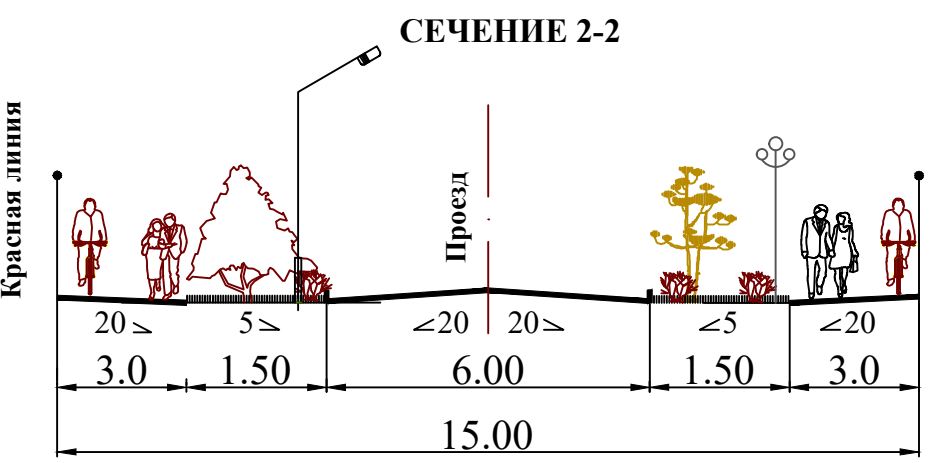

поселок Южный Динского района Краснодарского края

Изменения в документацию по проекту планировки территории (проект планировки и проект межевания) в границах земельных участков с кадастровыми номерами: 23:07:0302000:1170 - 23:07:0302000:1188, 23:07:0302000:1190 - 23:07:0302000:1304, 23:07:0302000:902, 23:07:0302000:2259 - 23:07:0302000:2323, расположенных по адресу: Краснодарский край, Динский район, поселок Южный

Схема организации движения транспорта и пешеходов, улично-дорожной сети. Поперечные профили.
М 1:2000

1. **Условные обозначения**
2. Граница проекта планировки
   - Проектируемые красные линии
   - Линия регулирования застройки
   - Граница земельного участка
   - Границы зон объектов капитального строительства индивидуальной жилой застройки
   - Строящиеся объекты капитального строительства индивидуальной жилой застройки
   - Планируемые объекты капитального строительства индивидуальной жилой застройки
   - Планируемые объекты капитального строительства индивидуальной жилой застройки с объектами общественно-делового назначения
   - Объекты капитального строительства среднеэтажной жилой застройки со встроенно-пристроенными помещениями общественно-делового назначения
   - Планируемый объект капитального строительства дошкольного образования
   - Объекты инженерной инфраструктуры ТП, ИТП, ВНС
   - Территория спортивных площадок
   - Территория зеленых насаждений общего пользования
   - Улицы в жилой застройке
   - Парковки временного хранения легковых автомобилей
   - Номер проектируемого квартала
   - Главная улица в жилой застройке
   - Второстепенные улицы в жилой застройке, проезды
   - Основные маршруты пешеходного движения
   - Велосипедные дорожки
   - Пешеходный переход
   - Номер профиля дороги
   - Дорожные знаки
   - Направление движения транспорта

						2024-007.ППТ1-ПЗ		
						Изменения в документацию по проекту планировки территории (проект планировки и проект межевания) в границах земельных участков с кадастровыми номерами: 23:07:0302000:1170 - 23:07:0302000:1188, 23:07:0302000:1190 - 23:07:0302000:1304, 23:07:0302000:902, 23:07:0302000:2259 - 23:07:0302000:2323, расположенных по адресу: Краснодарский край, Динский район, поселок Южный		
Изм.	Кол. уч.	Лист	№ док.	Подпись	Дата			
					2024			
ГАП	Малюк Е.В.					Проект планировки территории		
						Стадия	Лист	Листов
						ППТ	7	15
						Схема организации движения транспорта и пешеходов, улично-дорожной сети. Поперечные профили. М 1:2000		
						  архитектурное бюро Владимира Малюка ст.Динская, ул.Ленина 22, т.861 6216 13 65