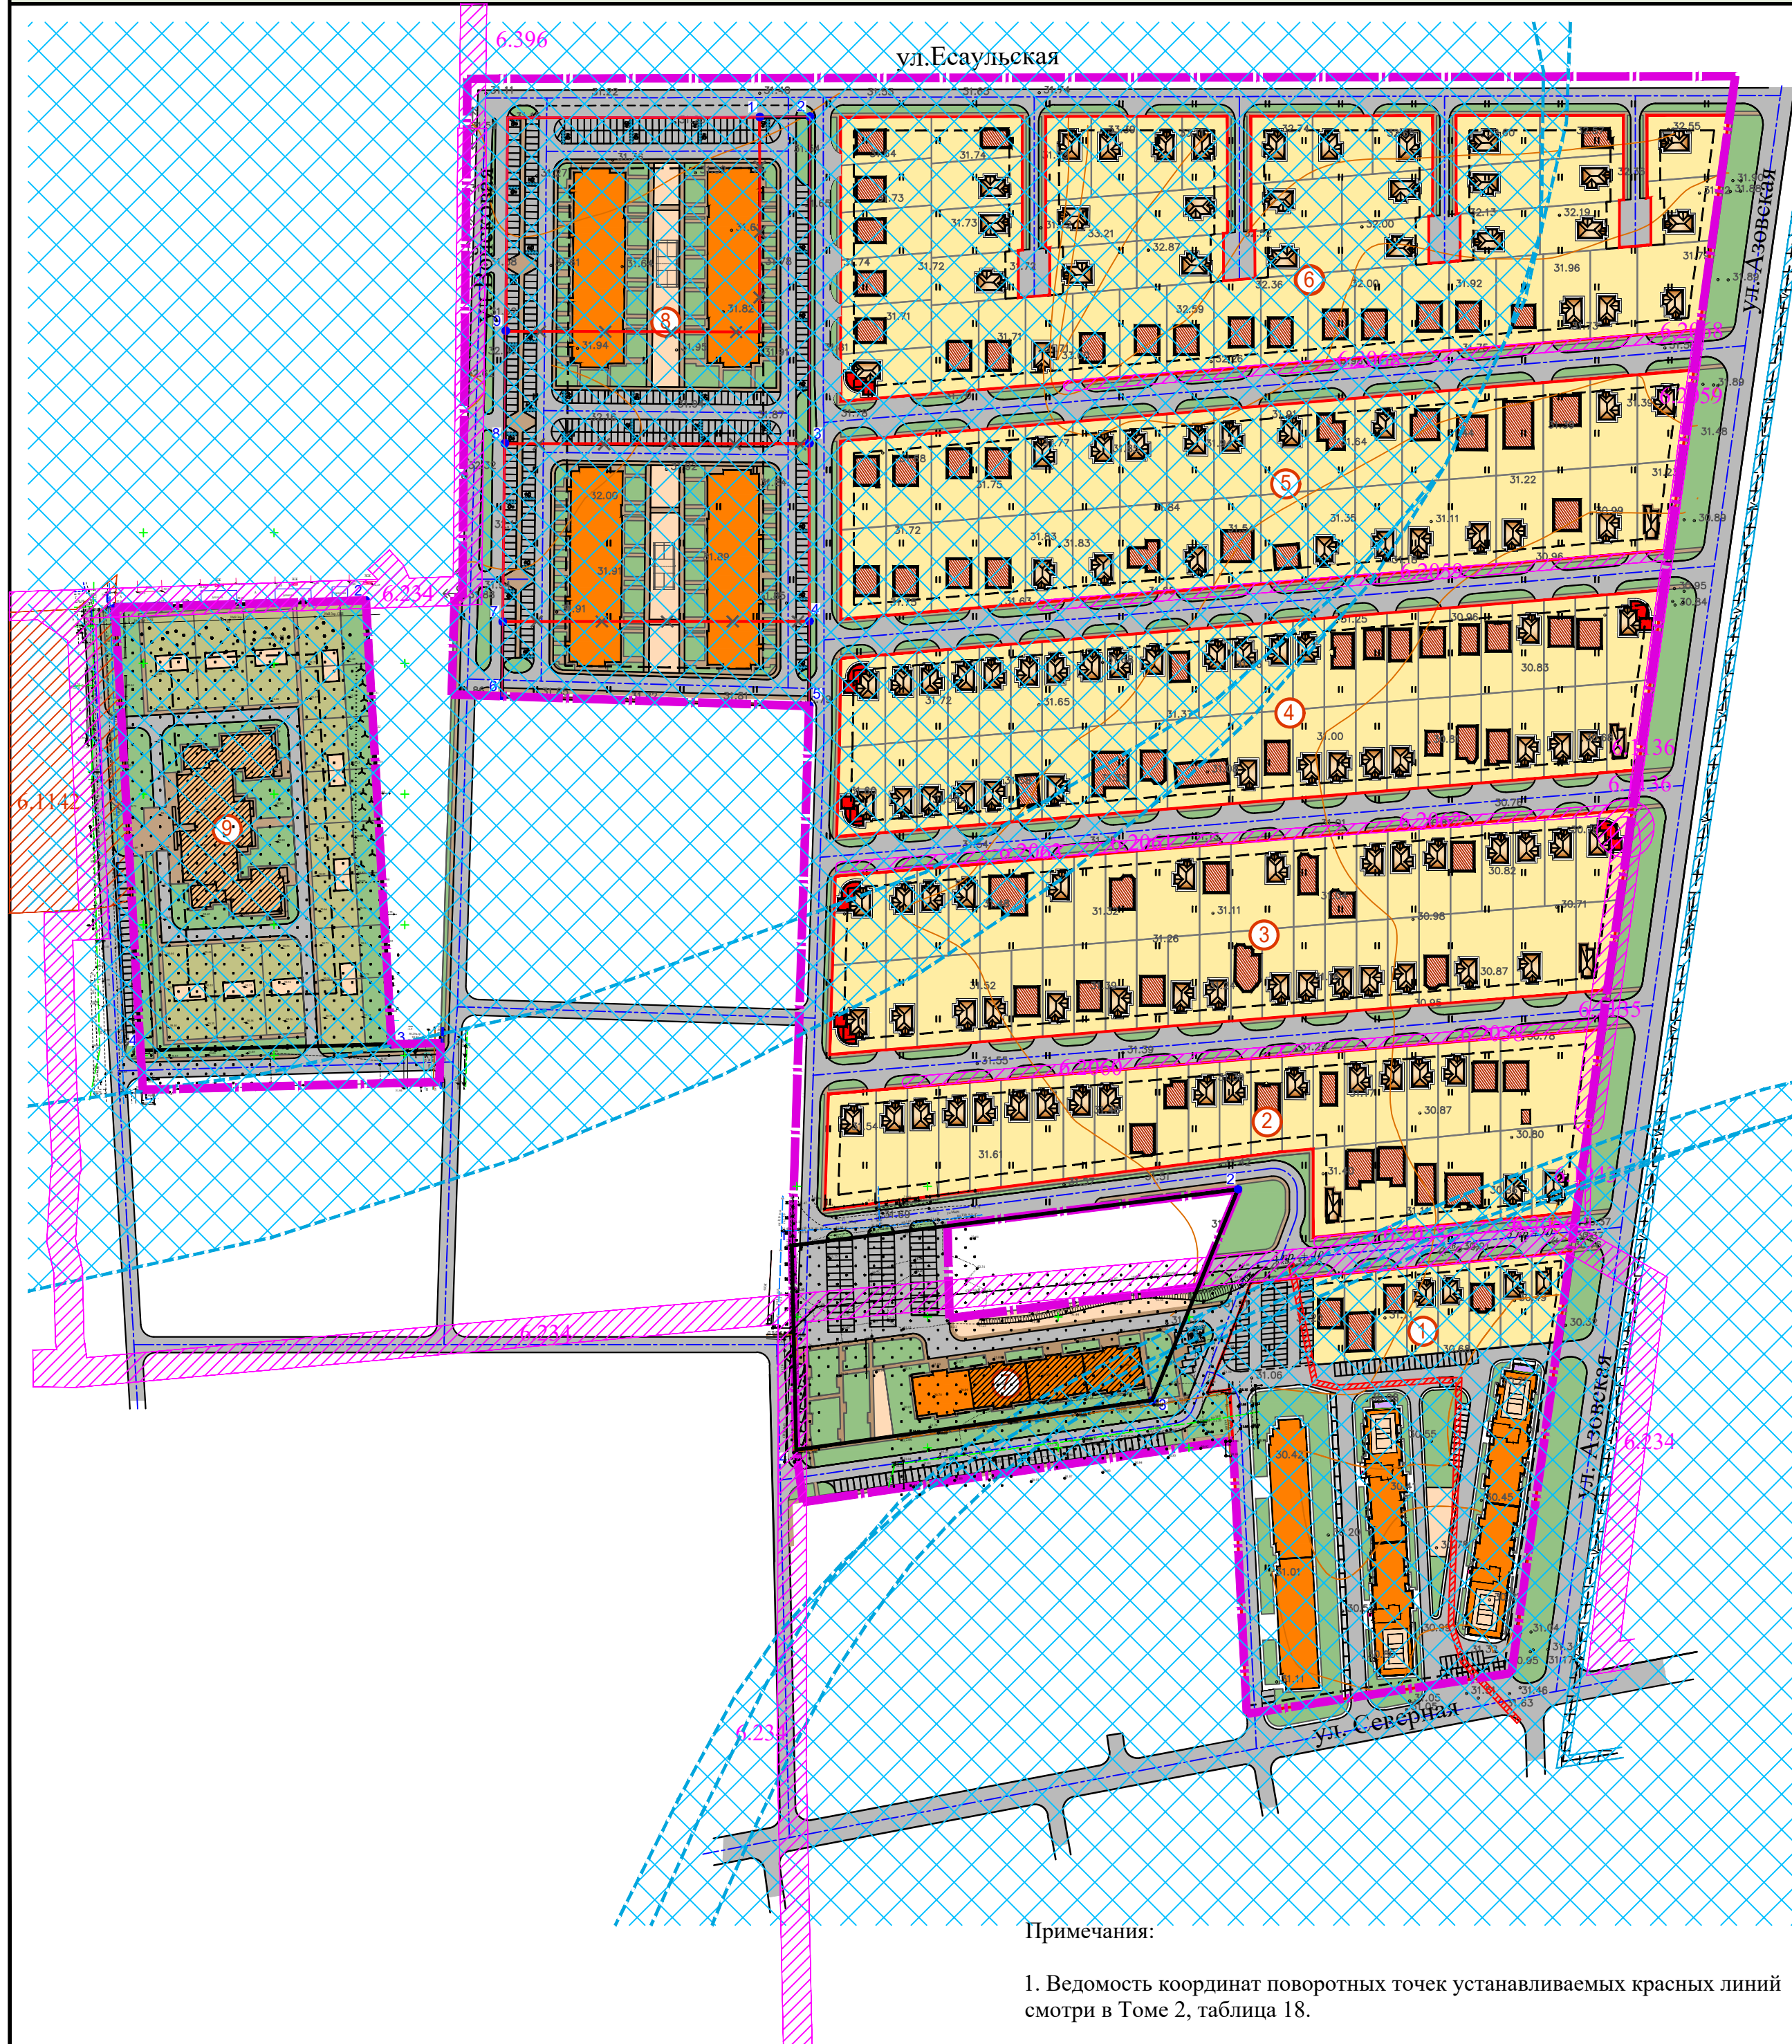

поселок Южный Динского района Краснодарского края

Изменения в документацию по проекту планировки территории (проект планировки и проект межевания)

в границах земельных участков с кадастровыми номерами: 23:07:0302000:1170 - 23:07:0302000:1188,

23:07:0302000:1190 - 23:07:0302000:1304, 23:07:0302000:902, 23:07:0302000:2259 - 23:07:0302000:2323,

расположенных по адресу: Краснодарский край, Динской район, поселок Южный

Схема границ зон с особыми условиями использования М 1:2000

Границы зон ограничений

- Санитарно-защитная зона ВЛ
- Санитарно-защитная зона предприятий, сооружений и иных объектов
- Санитарно-защитная зона линий связи
- Третий пояс зоны санитарной охраны источника водоснабжения
- Граница охранной зоны сетей инженерно-технического обеспечения

Примечания:

1. Ведомость координат поворотных точек устанавливаемых красных линий смотри в Томе 2, таблица 18.

						2024-007.ППТ1-ПЗ			
						Изменения в документацию по проекту планировки территории (проект планировки и проект межевания) в границах земельных участков с кадастровыми номерами: 23:07:0302000:1170 - 23:07:0302000:1188, 23:07:0302000:1190 - 23:07:0302000:1304, 23:07:0302000:902, 23:07:0302000:2259 - 23:07:0302000:2323, расположенных по адресу: Краснодарский край, Динской район, поселок Южный			
Изм.	Кол. уч.	Лист	№ док.	Подпись	Дата	Проект планировки территории	Стадия	Лист	Листов
					2024		ППТ	6	15
ГАП	Малюк Е.В.					Схема границ зон с особыми условиями использования М 1:2000			
							архитектурное бюро Владимира Малюка ст.Динская, ул.Ленина 22, т. (861 62) 6 13 65		