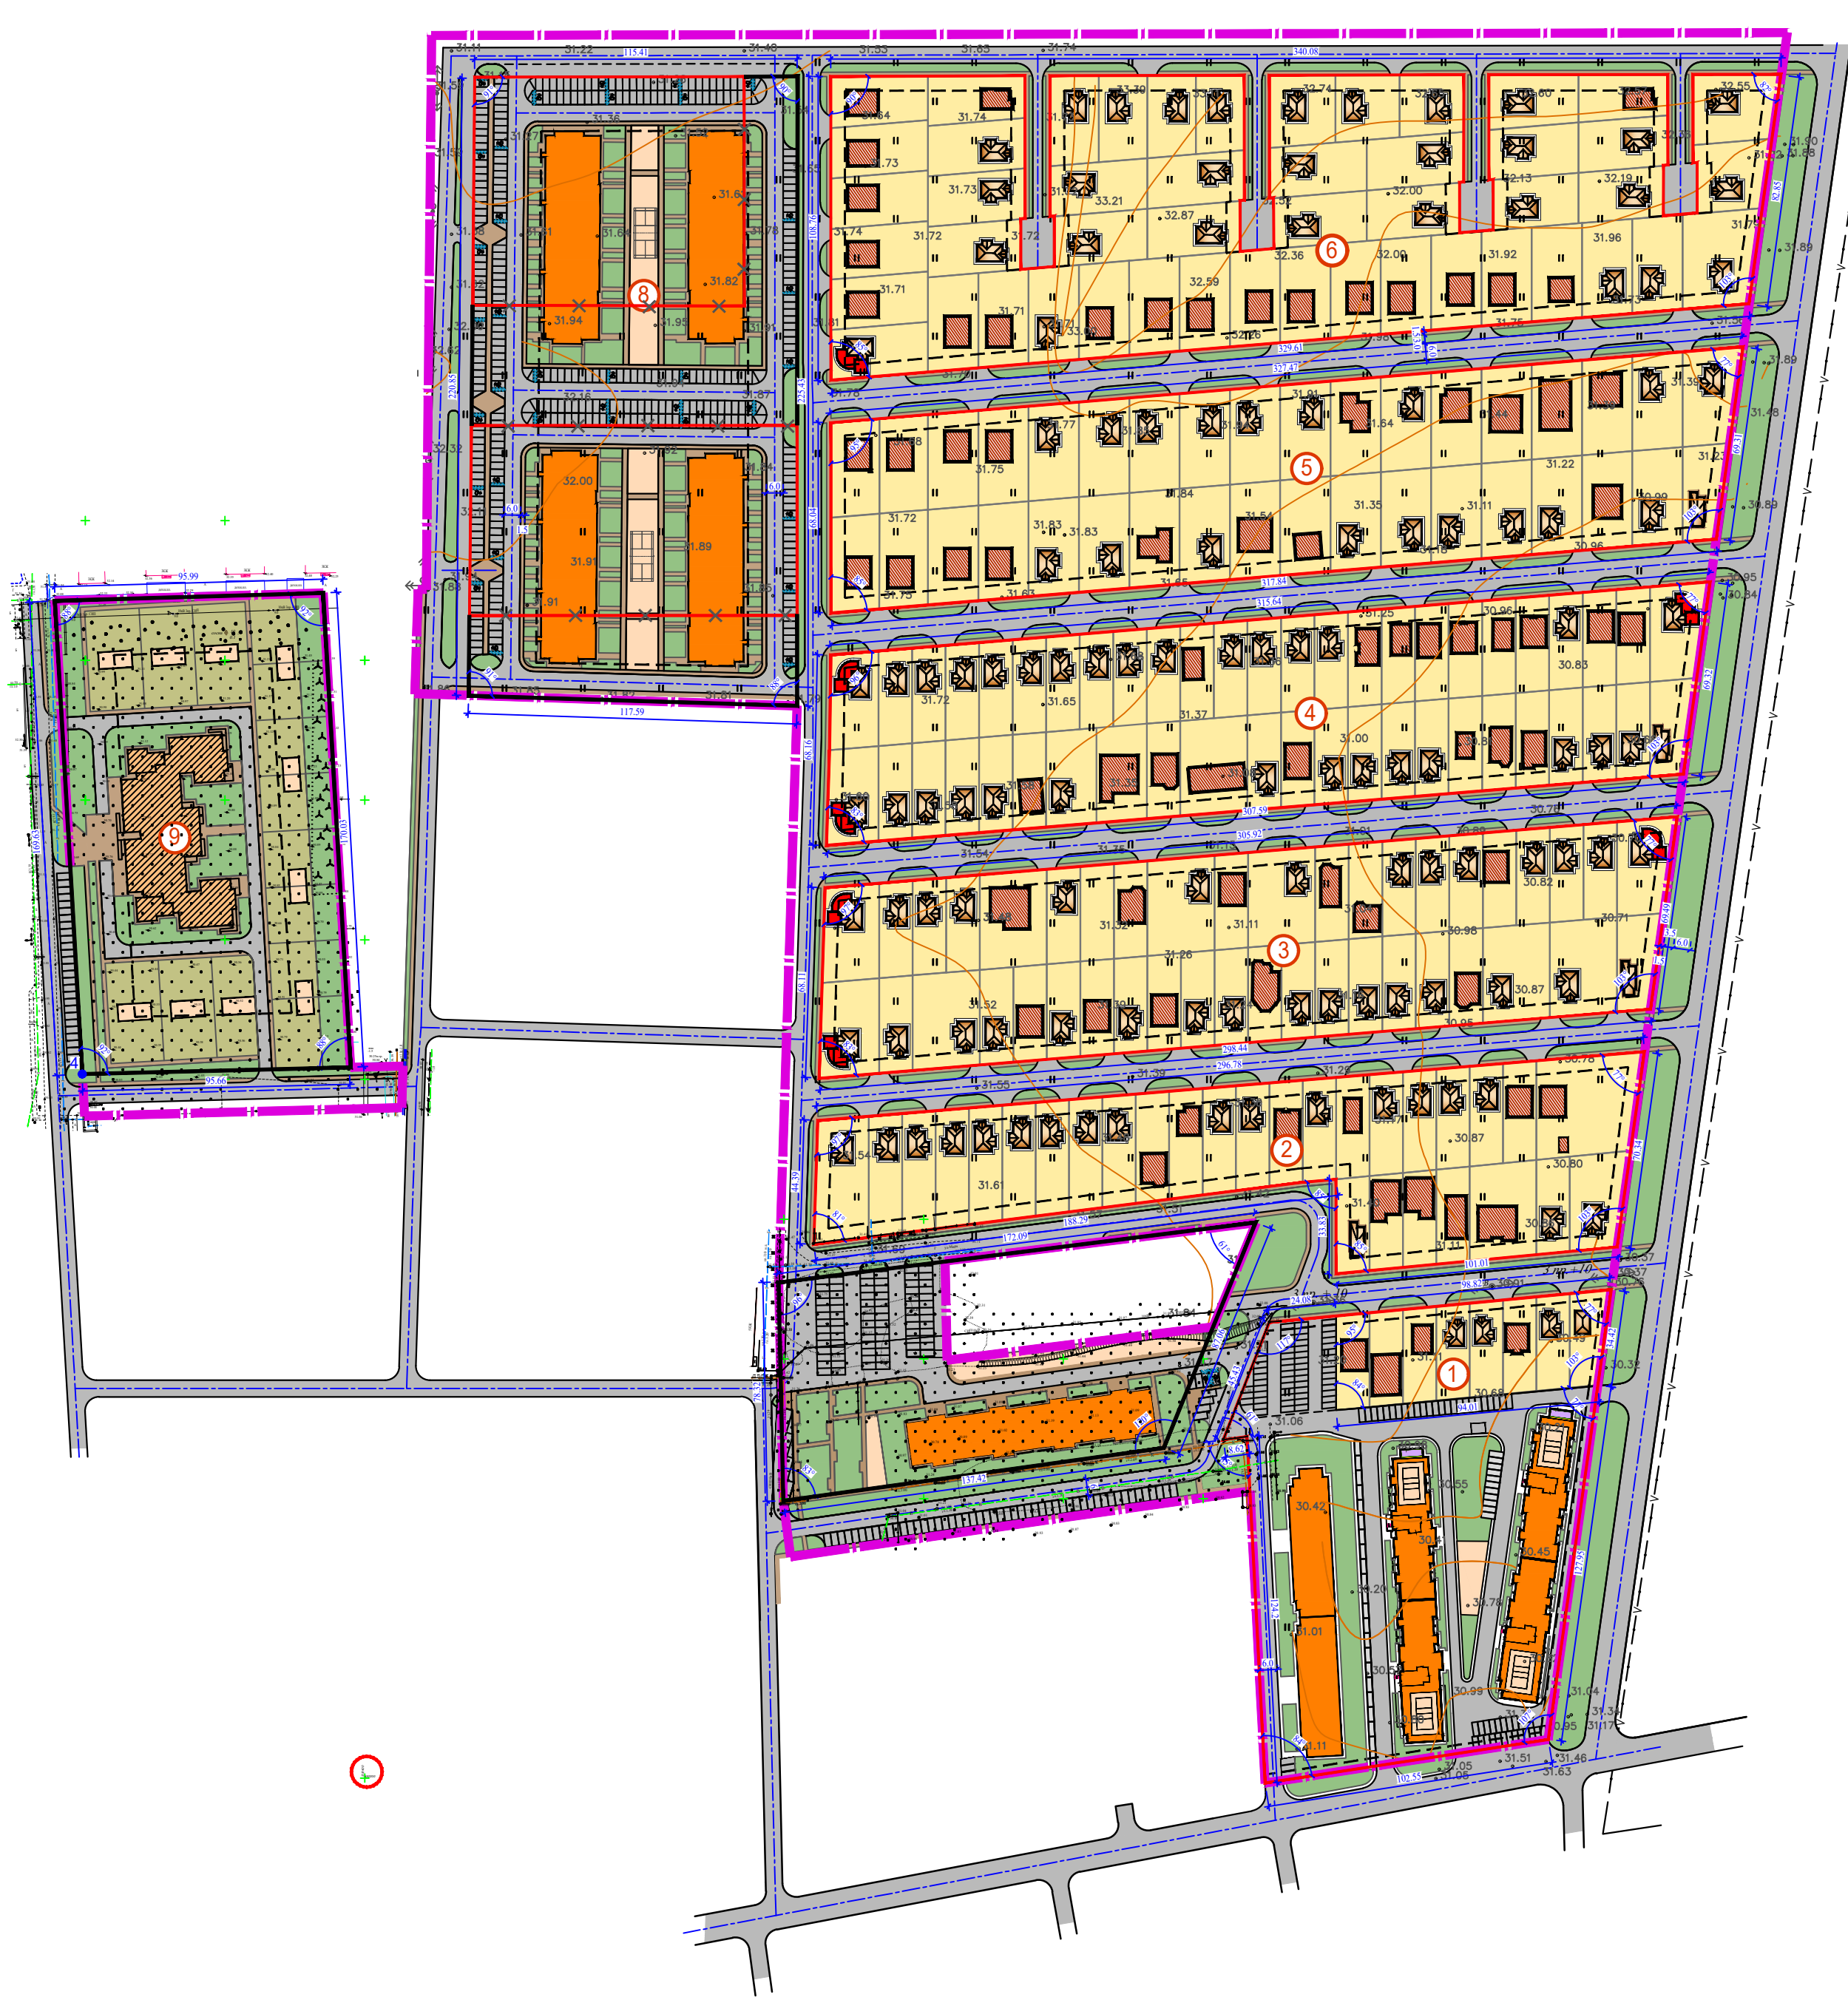

# поселок Южный Динского района Краснодарского края

Изменения в документацию по проекту планировки территории (проект планировки и проект межевания)

в границах земельных участков с кадастровыми номерами: 23:07:0302000:1170 - 23:07:0302000:1188,

23:07:0302000:1190 - 23:07:0302000:1304, 23:07:0302000:902, 23:07:0302000:2259 - 23:07:0302000:2323,

расположенных по адресу: Краснодарский край, Динской район, поселок Южный

Разбивочный чертеж красных линий в линейных размерах М 1:2000

Разбивочный чертеж красных линий выполнен в системе координат и в линейных размерах. Углы кварталов, переломные точки красных линий привязаны в системе координат с точкой отсчета, выделенной кругом в южной части чертежа с дальнейшей разбивкой в линейных размерах. Каждый последующий квартал привязан к предыдущему.

						2024-007.ППТ1-ПЗ			
						Изменения в документацию по проекту планировки территории (проект планировки и проект межевания) в границах земельных участков с кадастровыми номерами: 23:07:0302000:1170 - 23:07:0302000:1188, 23:07:0302000:1190 - 23:07:0302000:1304, 23:07:0302000:902, 23:07:0302000:2259 - 23:07:0302000:2323, расположенных по адресу: Краснодарский край, Динской район, поселок Южный			
Изм.	Кол. уч.	Лист	№ док.	Подпись	Дата	Проект планировки территории	Стадия	Лист	Листов
					2024		ППТ	3	15
ГАП		Малюк Е.В.				Разбивочный чертеж красных линий в линейных размерах М 1:2000	 архитектурное бюро Владимира Малюка ст.Динская, ул.Ленина 22, т.861 6216 13 65		