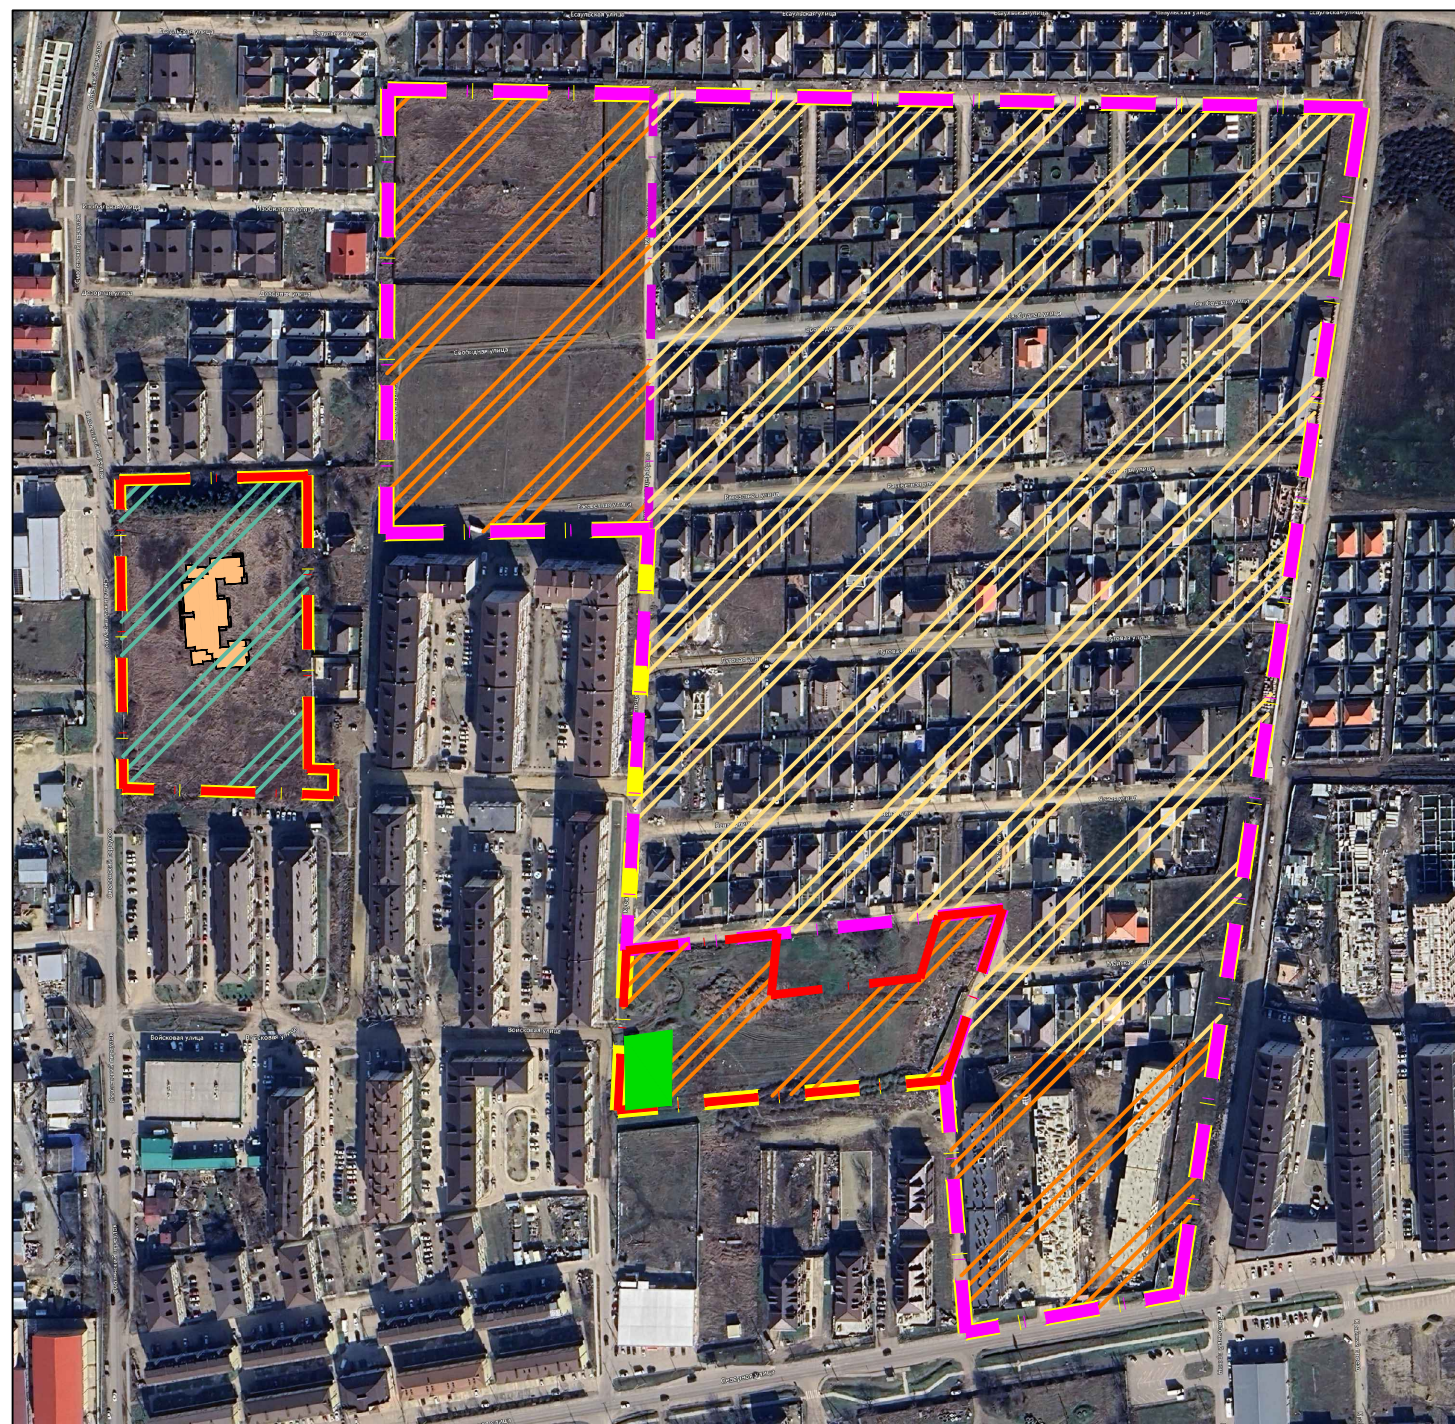

Изменения в документацию по проекту планировки территории (проект планировки и проект межевания) в границах земельных участков с кадастровыми номерами: 23:07:0302000:1170 - 23:07:0302000:1188, 23:07:0302000:1190 - 23:07:0302000:1304, 23:07:0302000:902, 23:07:0302000:2259 - 23:07:0302000:2323, расположенных по адресу: Краснодарский край, Динской район, поселок Южный

ВАРИАНТЫ ПЛАНИРОВОЧНЫХ И (ИЛИ) ОБЪЕМНО-ПРОСТРАНСТВЕННЫХ РЕШЕНИЙ ЗАСТРОЙКИ ТЕРРИТОРИИ

-  граница документации по планировке территории утвержденной постановлением администрации муниципального образования Динской район от 27.08.2018 № 1426
-  граница территории, в отношении которой осуществляется корректировка проекта планировки территории
-  граница территории изменяемой проектом планировки
-  граница территории включаемой в проект планировки
-  зона объектов капитального строительства индивидуальной жилой застройки
-  зона объектов капитального строительства среднеэтажной жилой застройки со встроенно-пристроенными помещениями общественно-делового назначения
-  зона объектов капитального строительства дошкольного образования
-  зона озелененных территорий общего пользования

Согласовано

Взамен инв. №

Подпись и дата

Инв. № подл.

						2024-007.ППТ1-ПЗ			
						Изменения в документацию по проекту планировки территории (проект планировки и проект межевания) в границах земельных участков с кадастровыми номерами: 23:07:0302000:1170 - 23:07:0302000:1188, 23:07:0302000:1190 - 23:07:0302000:1304, 23:07:0302000:902, 23:07:0302000:2259 - 23:07:0302000:2323, расположенных по адресу: Краснодарский край, Динской район, поселок Южный			
Изм.	Кол. уч.	Лист	№ док.	Подпись	Дата	Проект планировки территории	Стадия	Лист	Листов
					2024		ППТ	10	15
ГАП		Малюк Е.В.				Варианты планировочных и (или) объемно-пространственных решений застройки территории	 архитектурное бюро Владимира Малюка ст.Динская, ул.Ленина 22, т.(861 62)6 13 65		